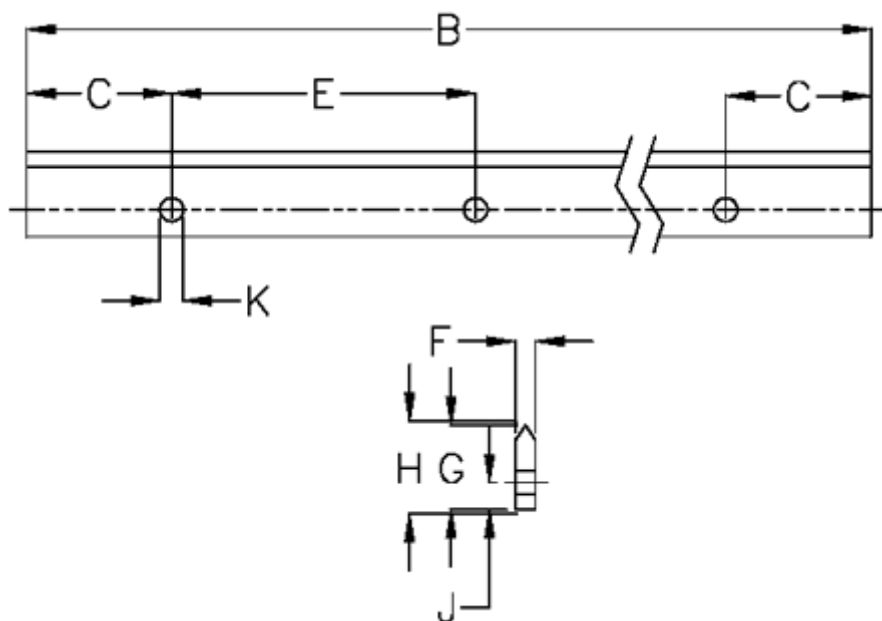

Varenummer: 05712733416
Beskrivelse: Hepco GV3 profilskinne S E L3416 P3
med forsænkede huller

Mål

B	= 3416	K	= 5.5xM5
C	= 43.0	Præcisionstype	= P3
E	= 90	vægt kg/1000	= 0.70
F	= 4.93		
For leje	= J25		
G	= 19.0		
H	= 20.00		
J	= 6.7		